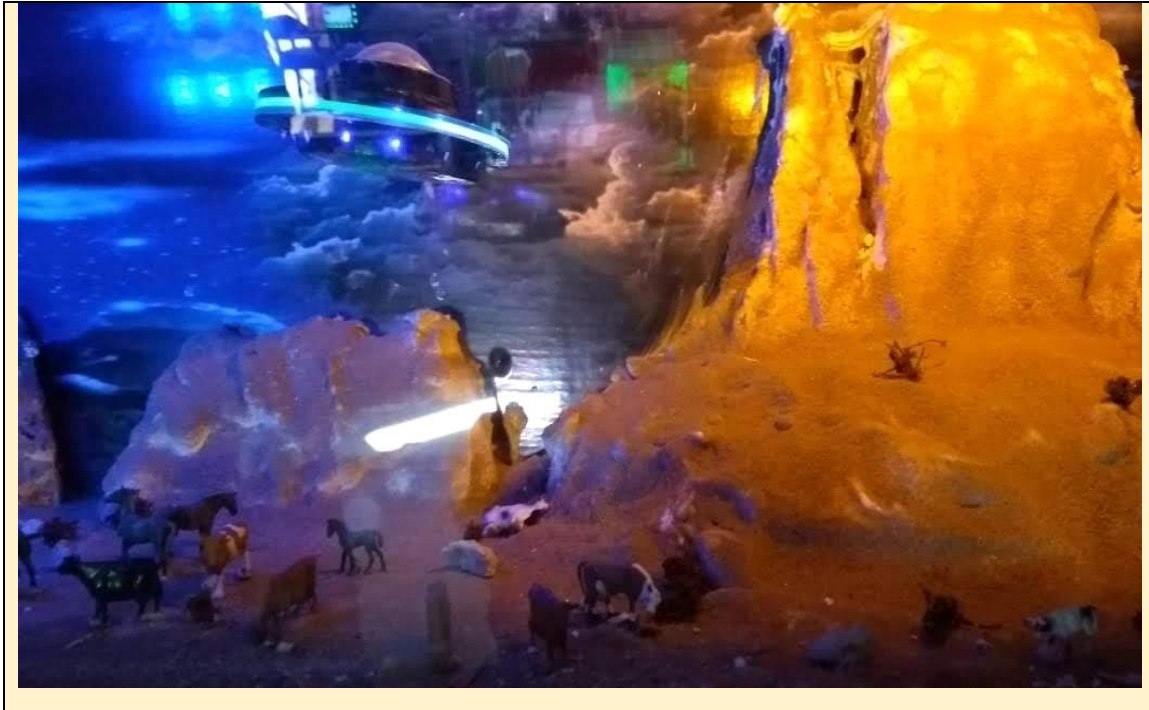

## Ovni

Nuevamente aparecieron figuras geométricas, al parecer hechas por OVNI, en campos sembrados de trigo y curiosamente fue en la parcela de enfrente donde hace años ya habían aparecido este tipo de cortes, en la zona El Llano, en Tula de Allende, este fin de semana.

Decenas de curiosos acudieron al lugar a observar los cortes geométricos exactos que hay en el lugar y nadie puede explicarse todavía quién los hizo, en la Ciudad de los Atlantes.

Lo único que se sabe es que aparecen cuando el trigo está a punto de ser cortado.

“Estaba con mis familiares y amigos en el cerro, durante la noche, cuando vimos que en el cielo surcaban luces imponentes blancas y algunas de colores. Se oía un estruendoso ruido como si fuera un avión, pero no lo era, ya que las luces se quedaron quietas durante largo rato en la punta del citado cerro. Nos dio miedo y optamos por irnos rápidamente del sitio”, dijo el vecino.